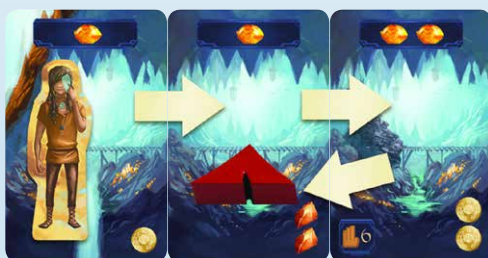

Near and Far - Le miniere d'Ambra

Ryan Laukat

Nuove avventure ricche di insidie, di incontri inaspettati e di fantastiche ricompense vi attendono nelle miniere d'ambra delle terre Arziane. Questa espansione aggiunge al gioco base carte Minaccia, carte Incantesimo, nuovi artefatti e tesori inestimabili. Include inoltre nuovi avventurieri e animali aggiuntivi, edifici aggiornati con nuove azioni, due nuovi scenari e un dado per esperti. Per non parlare della modalità di gioco cooperativa!

- 1** Visita gli edifici aggiornati della città: nuove azioni ti aspettano alla miniera, alla capanna del mistico e nell'emporio.
- 2** Esplora il sottosuolo con le nuove carte Miniere d'Ambra e vivi avventure straordinarie con i nuovi scenari.
- 3** Gioca in squadra con i tuoi amici grazie alla nuova modalità cooperativa!

Contenuto:

Tessera del nuovo Emporio, Tessera della nuova Capanna del Mistico e della nuova Miniera, Plancia per il gioco cooperativo, Tessera del tracciato della Magia, 1 famiglia animale (Numbat), 5 avventurieri minatori, 4 avventurieri insegnanti di magia, Blocchetto segnapunti, 4 indicatori per il tracciato della Magia, 4 dadi per esperti, Carta abilità, 43 carte Miniera d'Ambra, 7 carte Artefatto, 8 carte Sgherri, 13 carte Minaccia, 4 carte Tesoro, 30 carte Incantesimo.